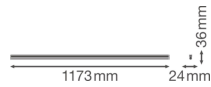

Technische Daten Ledvance LED Deckenleuchte Linear Kompakt High Output 20W 2000lm - 840 | 120cm

[Produkt ansehen](#)