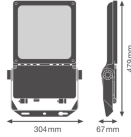

Technische Daten Ledvance Led-Scheinwerfer Flex Weiß 80W 12100lm 55x120D - 840 | IP66 - Asymmetrisch

[Produkt ansehen](#)

Technische Daten

Artikelnummer	252335
EAN	4099854373282
Marke	Ledvance
Herstellername	FLOODLIGHT FLEX ASYMMETRIC 55 X 120 80W ML 840 A55X120 WAL
Budgetlight All-in Garantie	5 Jahre
Durchschnittliche Lebensdauer (Stunden)	120000

Abstrahlwinkel (Grad)	55x120
Leistungsfaktor	>0.90
Produkttyp	LED Flutlichter

Informationen zur Leuchte

Befestigung	Oberflächenmontage
Leuchtenverbindung	Schraubenlose Klemme
Lichtverteilung	Asymmetrisch
IP-Schutzklasse	IP66 - vollständig wasser- und staubdicht
Prallschutz	IK08 - 5 Joule
Betriebstemperatur	-30°C bis +50°C
Sockelfarbe	Weiß
Gehäuse	Aluminium
Farbe des Gehäuses	Weiß
Notfallbeleuchtung	Keine Notbeleuchtung

Masse

Länge (mm)	479
Breite (mm)	304
Höhe (mm)	67

Sensorinformationen

Sensortyp

Warum BudgetLight?

Kein Sensor

die **besten Preise**

bis zu **7 Jahre Garantie**