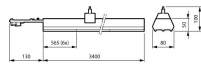

Technische Daten Philips LED Tragschiene Coreline
LL234X 55W 9000lm 84D - 840 | 3400mm - 7-polig - Dali
Dimmbar

[Produkt ansehen](#)

Technische Daten

Artikelnummer	239486
EAN	8719514108189
Marke	Philips
Herstellername	LL234X 90S/840 2x PSD WB 7x1.5
Budgetlight All-in Garantie	5 Jahre
Durchschnittliche Lebensdauer (Stunden)	50000

Masse

Länge (mm)	3400
Breite (mm)	80
Höhe (mm)	50

Sensorinformationen

Sensortyp	Kein Sensor
-----------	-------------

Warum BudgetLight?

-  die **besten Preise**
-  bis zu **7 Jahre Garantie**
-  einfache **Retour**
-  **effiziente LEDs**