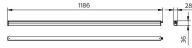

Caractéristiques Philips Réglette LED Ledinaire  
BN021C 20W 2100lm - 840 | 120cm

[Voir le produit](#)

## Dimensions

Longueur (mm)	1186
Largeur (mm)	28.4
Hauteur (mm)	35.7